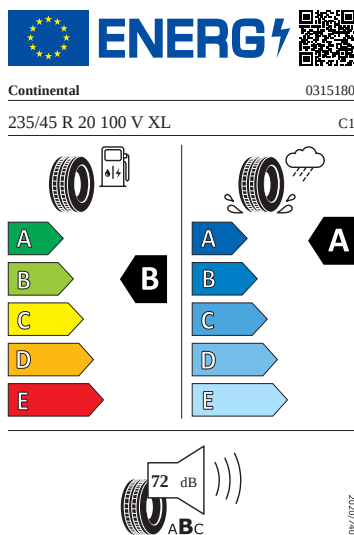

Kola a pneumatiky

- Bezpečnostní šrouby kol
- Kontrola tlaku v pneumatikách

- Pneumatiky 235/45 R20 100V
- Disky kol z lehké slitiny Rila 20" antracitové leštěné 8J × 20" ET41
- Rezervní kolo (dojezdové)
- Aero kryty kol

Vnitřní vybavení

- Multifunkční kožený vyhřívaný volant s pádly

Energetické štítky pneumatik

- Hankook 235/45 R20

- Continental 235/45 R20

- Continental 235/45 R20

2020/7/40