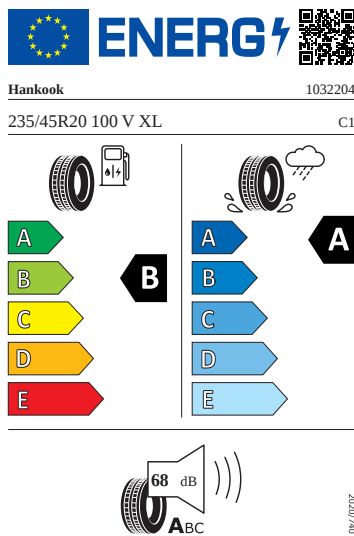

Kola a pneumatiky

- Bezpečnostní šrouby kol
- Kontrola tlaku v pneumatikách

- Pneumatiky 235/45 R20 100V
- Disky kol z lehké slitiny Rila 20" antracitové leštěné 8J × 20" ET41
- Rezervní kolo (dojezdové)
- Aero kryty kol

Vnitřní vybavení

- Multifunkční kožený vyhřívaný volant s pádly

Energetické štítky pneumatik

- Hankook 235/45 R20

- Continental 235/45 R20

- Continental 235/45 R20

2020/7/40