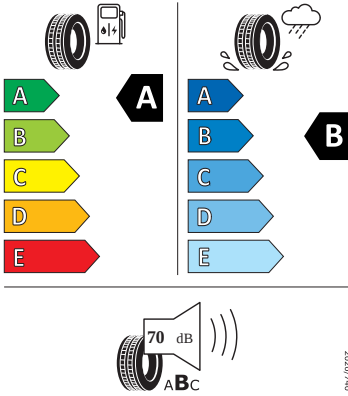

Energetické štítky pneumatik

- Continental 205.0/55.0 R17

- Goodyear 205.0/55.0 R17

GOODYEAR 582740

205/55R17 91 V C1

- Michelin 205.0/55.0 R17

MICHELIN 069790

205/55R17 91 V C1