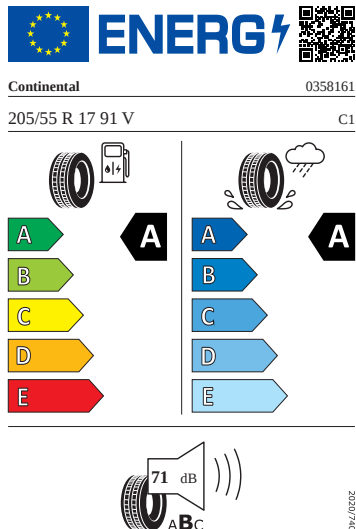

Energetické štítky pneumatik

- Continental 205.0/55.0 R17

- Goodyear 205.0/55.0 R17