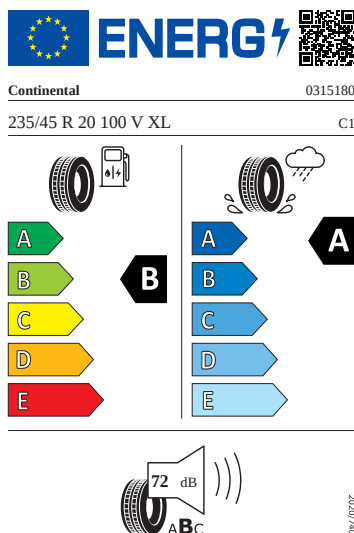

Kola a pneumatiky

- Bezpečnostní šrouby kol
- Kontrola tlaku v pneumatikách

- Pneumatiky 235/45 R20 100V
- Disky kol z lehké slitiny Rila 20" antracitové leštěné 8J × 20" ET41
- Rezervní kolo (dojezdové)
- Aero kryty kol

Vnitřní vybavení

- Multifunkční kožený vyhřívaný volant s pádly

Energetické štítky pneumatik

- Hankook 235/45 R20

- Continental 235/45 R20

- Continental 235/45 R20

2020/740