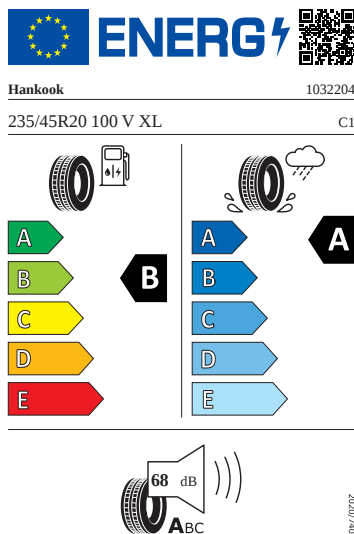

Kola a pneumatiky

- Bezpečnostní šrouby kol
- Kontrola tlaku v pneumatikách

- Pneumatiky 235/45 R20 100V
- Disky kol z lehké slitiny Rila 20" antracitové leštěné 8J × 20" ET41
- Rezervní kolo (dojezdové)
- Aero kryty kol

Vnitřní vybavení

- Multifunkční kožený vyhřívaný volant s pádly

Energetické štítky pneumatik

- Hankook 235/45 R20

- Continental 235/45 R20

- Continental 235/45 R20

2020/740