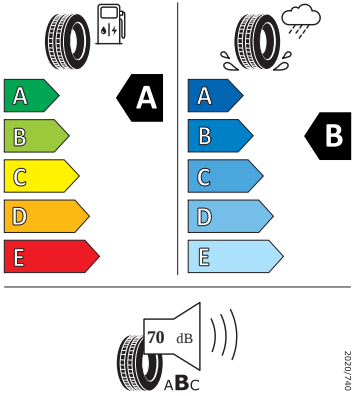

## Energetické štítky pneumatik

- Continental 205.0/55.0 R17

- Goodyear 205.0/55.0 R17

GOODYEAR 582740

205/55R17 91 V C1

- Michelin 205.0/55.0 R17

MICHELIN 069790

205/55R17 91 V C1