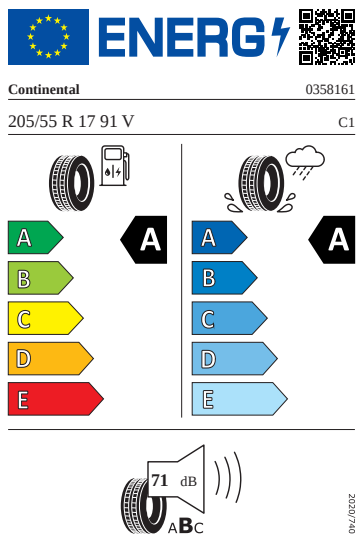

Energetické štítky pneumatik

- Continental 205.0/55.0 R17

- Goodyear 205.0/55.0 R17