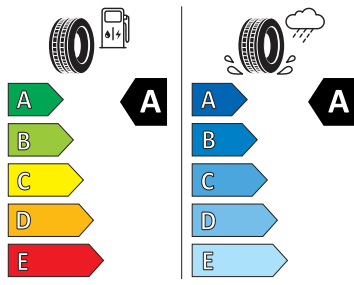

- Třibodové automatické bezpečnostní pásy zadní vnější se štítkem ECE
- Upevnění dětské sedačky pro dět. zádrž. systém i-Size, 2 x Top Tether a upevnění dět. sed. vpředu na str. spol.
- Vyhřívání předních sedadel

Rezervy/pneumatiky

- Rezervní kolo (neplnohodnotné) s příslušenstvím

Kola

- Mensa Aero 17"
- Kola z lehké slitiny 7J x 17

Interiér

- •
- •
- 12 V zásuvka v zavazadlovém prostoru
- Bez hlavice řídicí páky
- Dekorační vložky
- Dveře a boční obložení
- Komfortní sedadla vpředu
- Kožený multifunkční volant, vyhříváný s Tiptronic
- Nástupní lišty ve výřezech dveří
- Střední loketní opěrka vpředu

Exteriér

- Kryt vnějšího zpětného zrcátka a různé nastavbové díly v barvě vozidla
- Kryty pro kola z lehké slitiny
- Nárazníky v barvě vozidla
- Ozdobné lišty chromované
- Pneumatiky s optimalizací valivého odporu 205/55 R17 91V
- Sada nápisů v základním provedení
- Zadní díl výfuku (standardní)

Energetické štítky pneumatik

- Continental 205.0/55.0 R17

Continental 0358161

205/55 R 17 91 V C1

2020/740