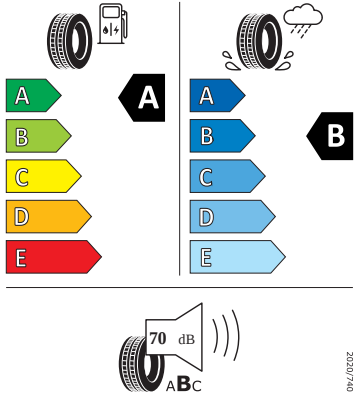

Energetické štítky pneumatik

- Continental 205.0/55.0 R17

Continental 0358161

205/55 R 17 91 V C1

2020/740

- Goodyear 205.0/55.0 R17

GOODYEAR 582740

205/55R17 91 V C1