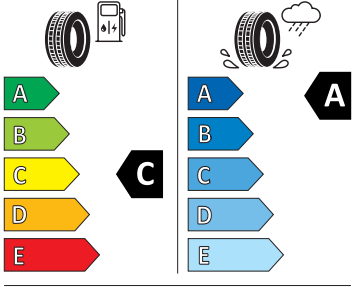

Energetické štítky pneumatik

- Bridgestone 225/40 R19

BRIDGESTONE 13013

225/40 R19 93 Y XL C1

2020/740

- Goodyear 225/40 R19

GOODYEAR 546334

225/40R19 93 Y XL C1