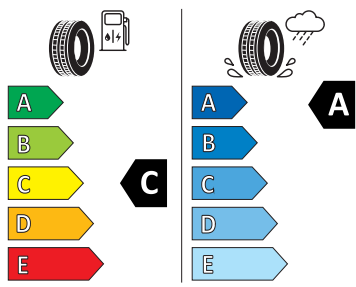

Energetické štítky pneumatik

- Bridgestone 225/40 R19

BRIDGESTONE 13013

225/40 R19 93 Y XL C1

2020/740