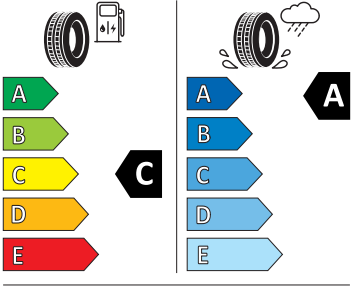

## Energetické štítky pneumatik

- Bridgestone 225/40 R19

BRIDGESTONE 13013

225/40 R19 93 Y XL C1

2020/740

- Goodyear 225/40 R19

GOODYEAR 546334

225/40R19 93 Y XL C1