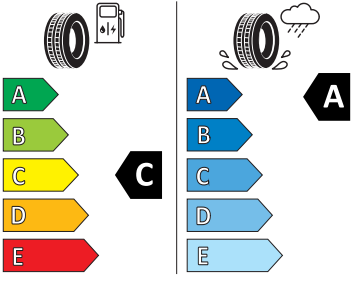

## Energetické štítky pneumatik

- Bridgestone 225/40 R19

BRIDGESTONE 13013

225/40 R19 93 Y XL C1

2020/740

- Goodyear 225/40 R19

GOODYEAR 546334

225/40R19 93 Y XL C1