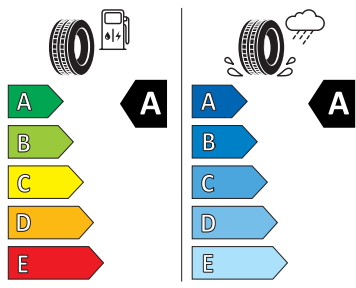

- Tříbodové automatické bezpečnostní pásy zadní vnější se štítkem ECE
- Ukazatel stavu kapaliny v ostřikovači
- USB-C u vnitřního zpětného zrcátka
- Virtuální kokpit 10"
- Vnější zpětná zrcátka el. nastavitelná, sklopná, vyhřívaná
- Volitelný infotainment systém (MIB3)
- Vyhřívané čelní sklo
- Vyhřívání předních a zadních sedadel
- Výškově nastavitelná přední sedadla s bederní opěrkou
- Zadní spoiler

Energetické štítky pneumatik

- Bridgestone 225/45 R19

Bridgestone

23542

225/45 R19 96 W XL

C1

2020/740